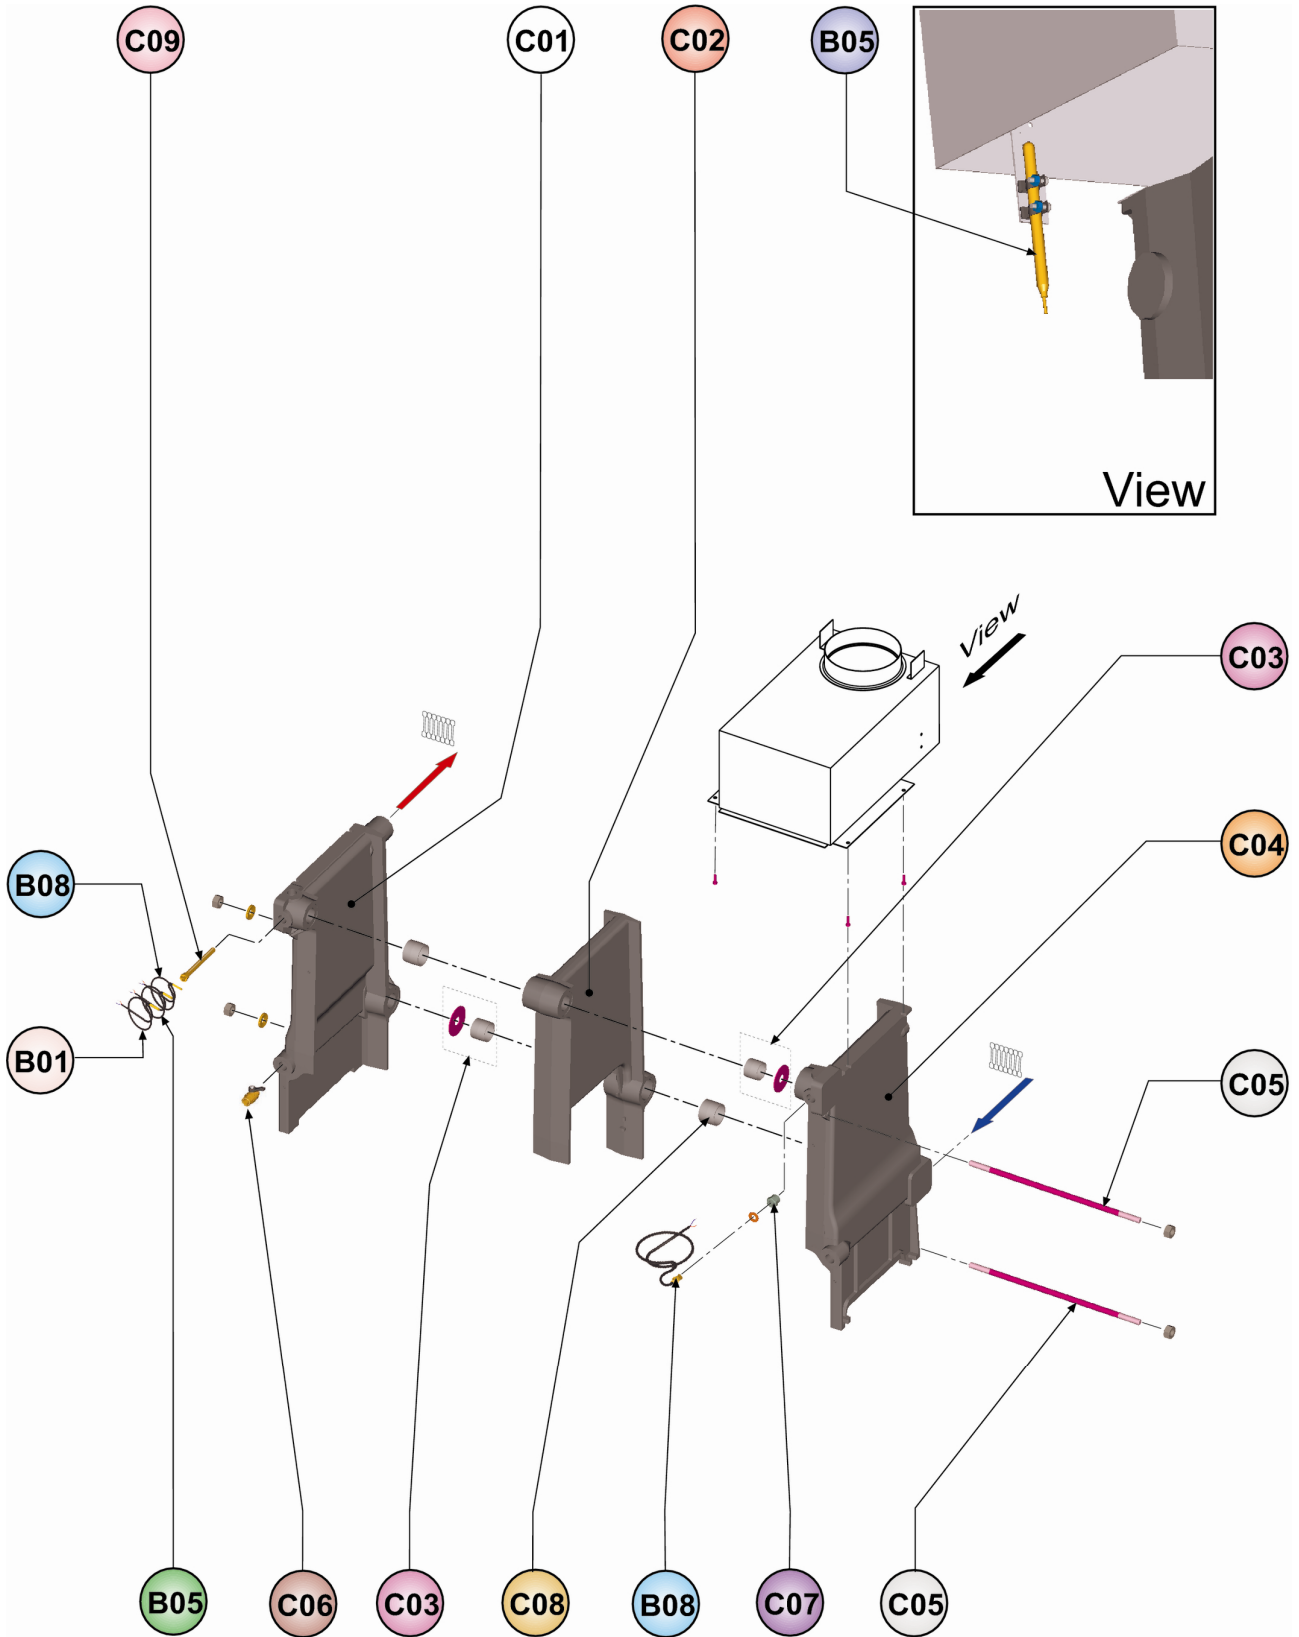

ELLEN F 20-50 RA (3 stelle)