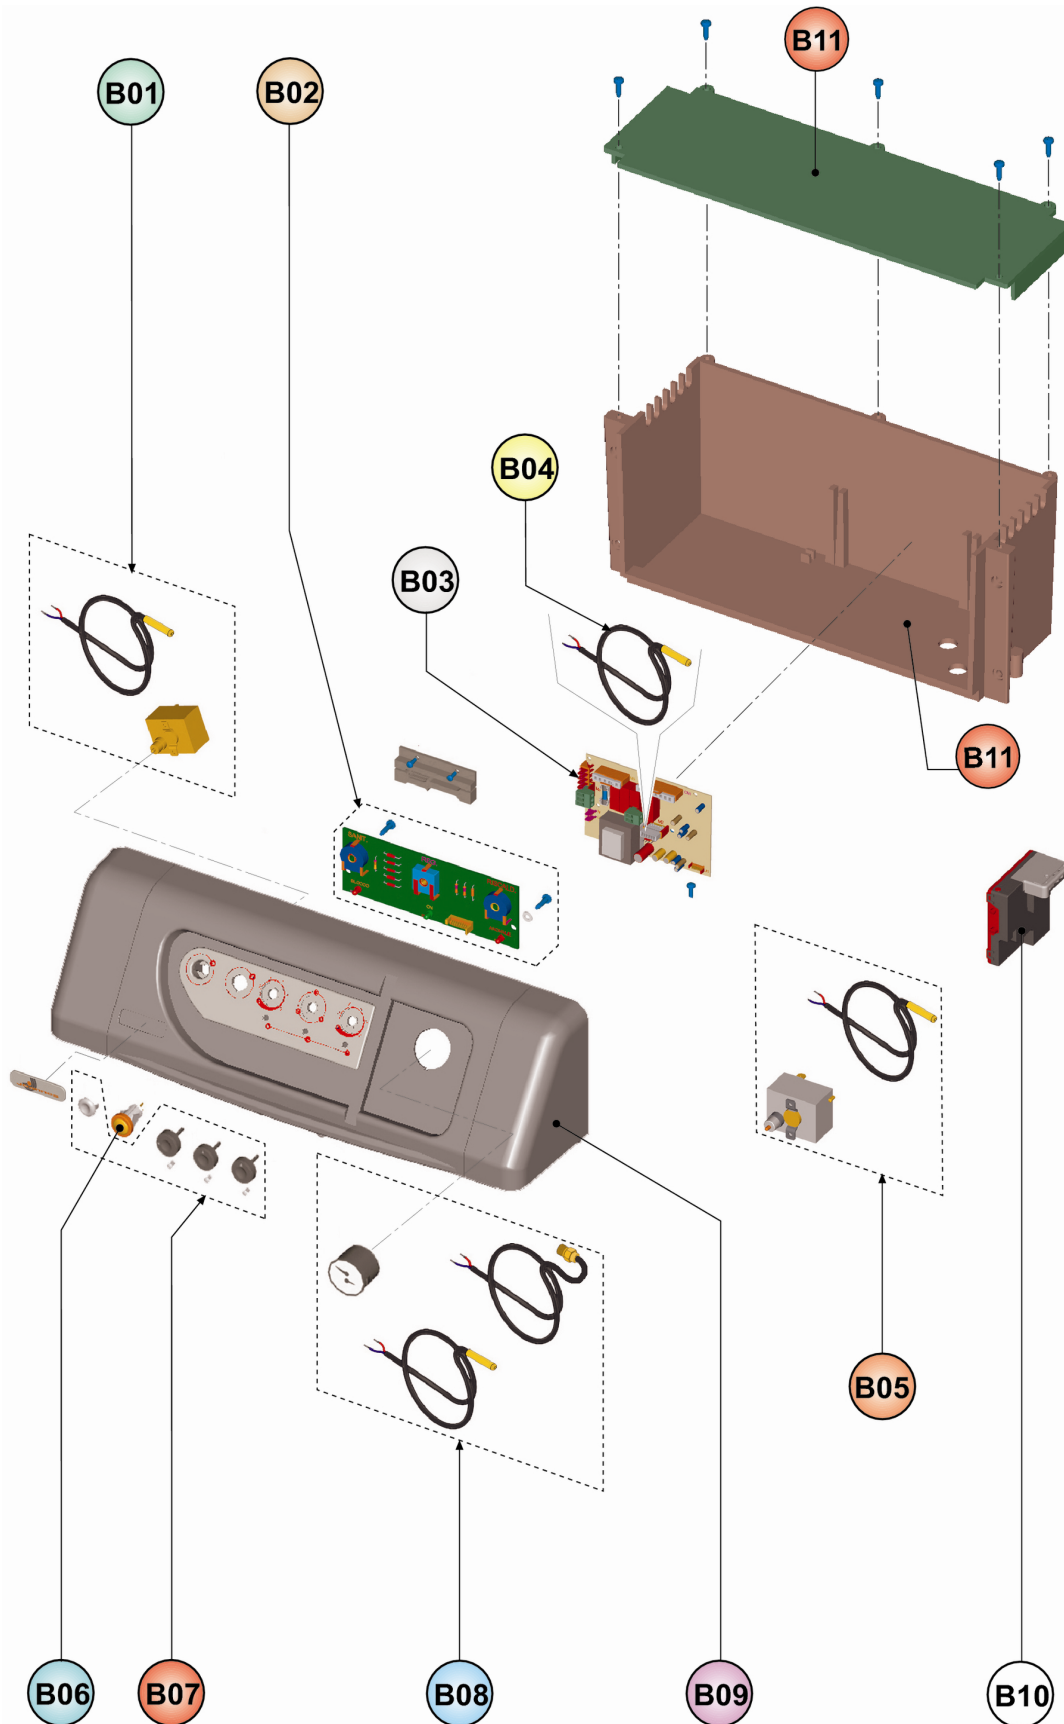

ELLEN F 20-50 RA (3 stelle)